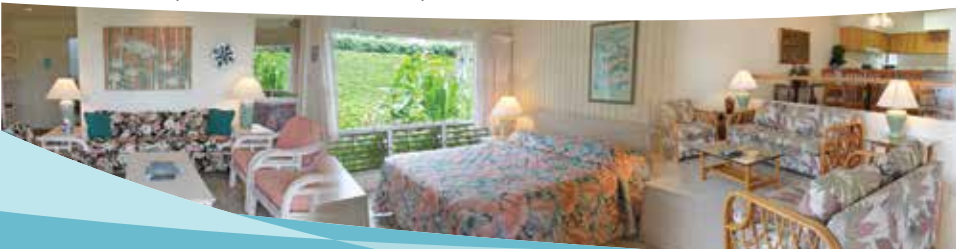

GUEST ROOMS

Category	Type of Bedding*	Published Rates**	Guests	Max Pax	Area ft ²	Area ft ² Incl. Lanai
Hale Moi Cottages:						
1-Bedroom Mountain View	1K & 1Q or 2Q	\$187-249	1-2	4	943	1033
Pali Ke Kua:						
1-Bedroom Mountain View	1K & 1D or 1K & 1T or 1Q & 1TB	\$194-259	1-4	4	683	781
1-Bedroom Ocean Front	1K or 1Q & 1SB	\$247-329	1-2	2	683	781
2-Bedroom Mountain View	1K & 1Q or 1K & 2D or 1K & 1Q & 2T	\$262-349	1-6	6	1067	1171
2-Bedroom Ocean Front	1K & 1Q or 1K & 2D	\$299-399	1-6	6	1067	1171
Puu Poa:						
2-Bedroom Deluxe Ocean Front	1K & 1Q or 1K & 2T & 1SB	\$329-439	1-6	6	1352	1752